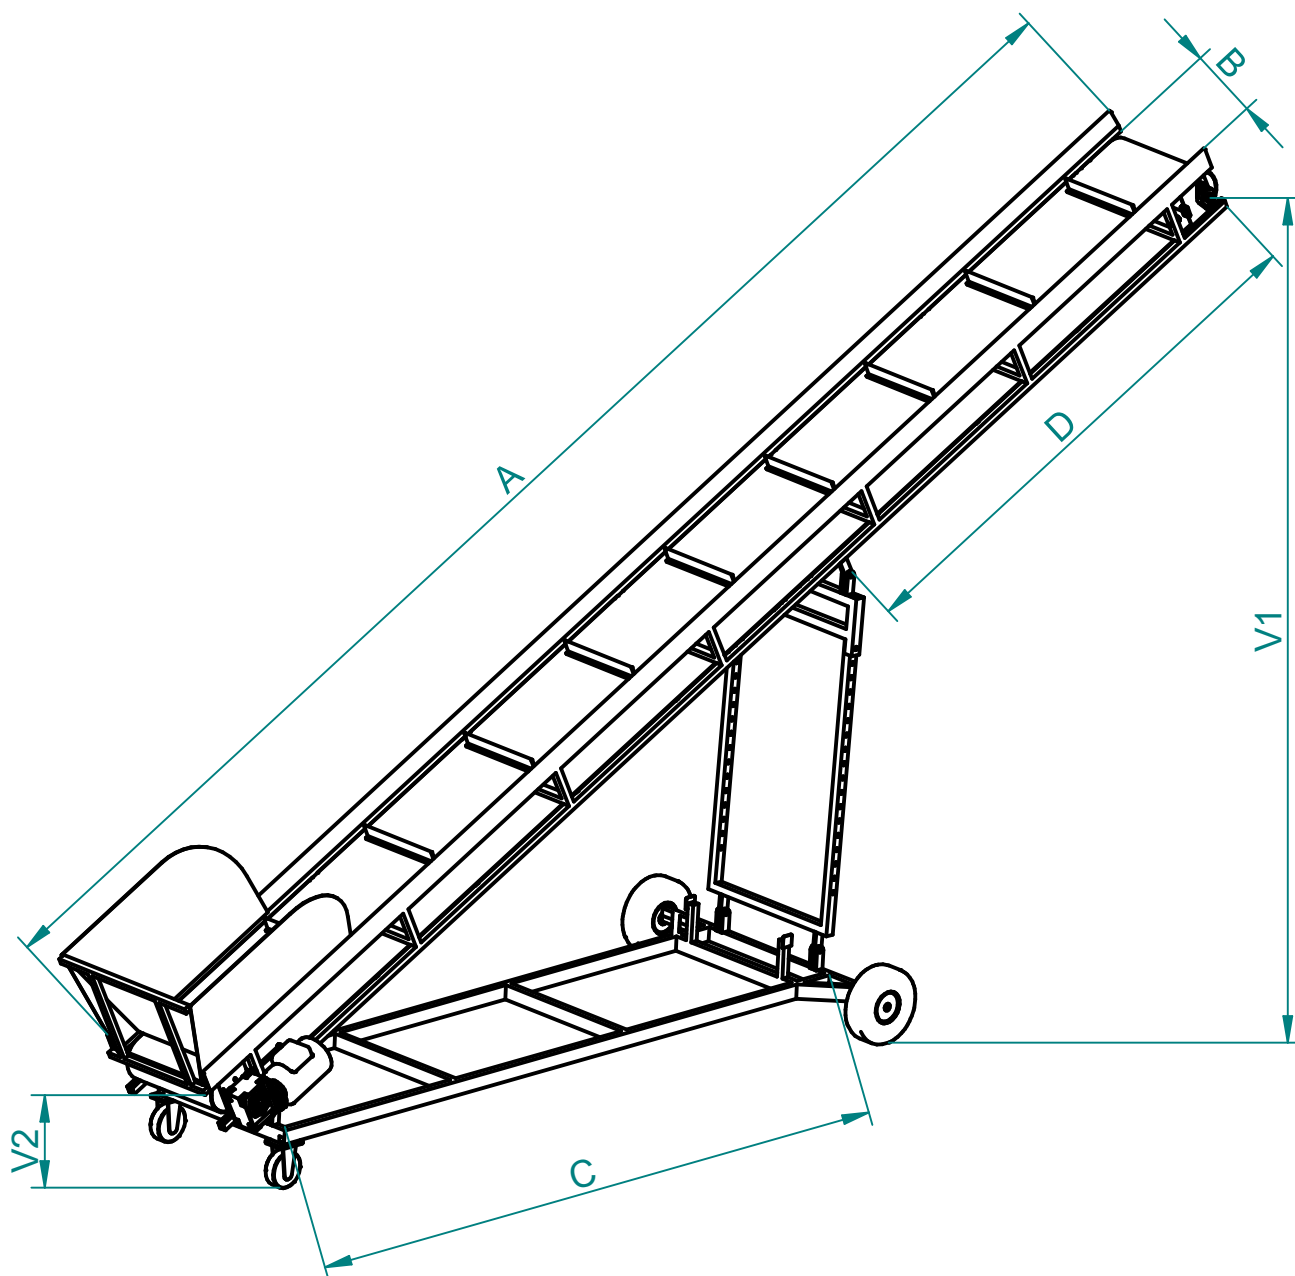

## Pásový dopravník s výklopným vozíkem

rozměry PD

A	B	B	B	B	B	C	D	V1	V2
<b>4m</b>	30cm	35cm	40cm	45cm	50cm	200cm	140cm	max. 250cm	50cm
<b>4,8m</b>	30cm	35cm	40cm	45cm	50cm	250cm	190cm	max. 250cm	50cm
<b>6m</b>	30cm	35cm	40cm	45cm	50cm	300cm	240cm	max. 250cm	50cm